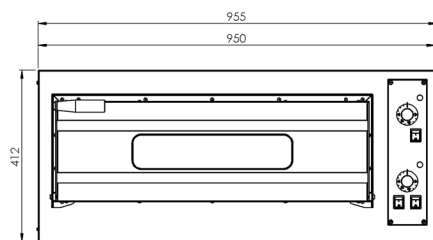

# Technický list

Vlastnosti produktu

<b>Pizza pec</b>		
<b>Model</b>	<b>Sap kód</b>	00013931
B 4	<b>Skupina artiklů</b>	Pizza pece

<b>Sap kód</b>	00013931	<b>Hmotnost netto [kg]</b>	50.00
<b>Šířka netto [mm]</b>	955	<b>Příkon elektrický [kW]</b>	4.800
<b>Hloubka netto [mm]</b>	498	<b>Napájení</b>	400 V / 3N - 50 Hz
<b>Výška netto [mm]</b>	412		

### Pizza pec

<b>Model</b>	<b>Sap kód</b>	00013931
B 4	<b>Skupina artiklů</b>	Pizza pece

**1. Sap kód:**

00013931

**8. Výška brutto [mm]:**

620

**2. Šířka netto [mm]:**

955

**11. Příkon elektrický [kW]:**

4.800

**5. Hmotnost netto [kg]:**

50.00

**12. Napájení:**

400 V / 3N - 50 Hz

**6. Šířka brutto [mm]:**

1040

**13. Průřez vodičů CU [mm<sup>2</sup>]:**

0,75

- Výkon (kW): 3,3-3,7 (230 V)

**7. Hloubka brutto [mm]:**

950