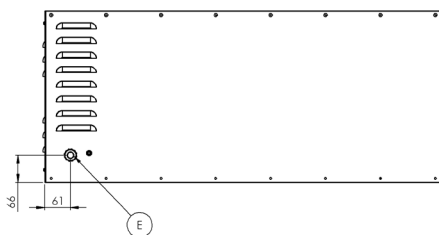

# Technický list

Vlastnosti produktu

<b>Pizza pec</b>		
<b>Model</b>	<b>Sap kód</b>	00013931
B 4	<b>Skupina artiklů</b>	Pizza pece

<b>Sap kód</b>	00013931	<b>Hmotnost netto [kg]</b>	50.00
<b>Šířka netto [mm]</b>	955	<b>Příkon elektrický [kW]</b>	4.800
<b>Hloubka netto [mm]</b>	498	<b>Napájení</b>	400 V / 3N - 50 Hz
<b>Výška netto [mm]</b>	412		

## Pizza pec

Model

Sap kód

00013931

B 4

Skupina artiklů

Pizza pece

### Pizza pec

<b>Model</b>	<b>Sap kód</b>	00013931
B 4	<b>Skupina artiklů</b>	Pizza pece

**1. Sap kód:**

00013931

**8. Výška brutto [mm]:**

620

**2. Šířka netto [mm]:**

955