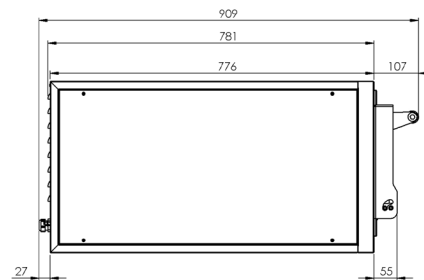

### Pizza pec

<b>Model</b>	<b>Sap kód</b>	00013931
B 4	<b>Skupina artiklů</b>	Pizza pece

**1. Sap kód:**

00013931

**8. Výška brutto [mm]:**

620

**2. Šířka netto [mm]:**

955

**9. Hmotnost brutto [kg]:**

63.00

**3. Hloubka netto [mm]:**

498

**10. Typ spotřebiče:**

Elektrické zařízení

**4. Výška netto [mm]:**

412

**11. Příkon elektrický [kW]:**

4.800

**5. Hmotnost netto [kg]:**

50.00

**12. Napájení:**

400 V / 3N - 50 Hz

**6. Šířka brutto [mm]:**

1040

**13. Průřez vodičů CU [mm<sup>2</sup>]:**

0,75

- Výkon (kW): 3,3-3,7 (230 V)

**7. Hloubka brutto [mm]:**

950